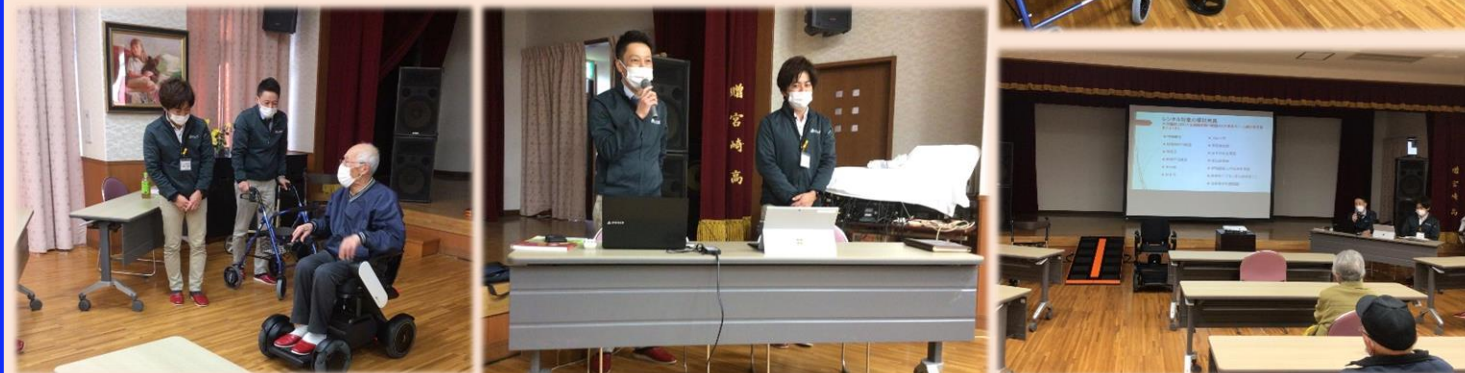

介護技術講習会

福祉用具についての講習会を「介護ショップ赤とんぼ」さんを講師にお招きし実施いたしました。福祉用具はどんなものがある、どんな使い方をするのかなど、福祉用具についての疑問にわかりやすく説明いただきました。

ゆりの荘新築工事 進捗

新ゆりの荘のイメージ図ができあがりました！引越は5月を予定しております。完成まで残りわずかですが、心地よい生活をご提供できる様、内装も細部までこだわっていきなさいと思ひます！