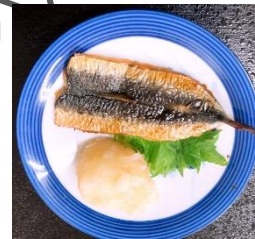

いわしの蒲焼き (2人前)

お好みて大根おろしと一緒に！

- 【材料】
- ・鰯(開き) 2尾 ・小麦粉 適宜 ・油 小さじ1
- ☆しょうゆ 大さじ1 ☆酒 大さじ1
- ☆みりん 大さじ1/2 ☆砂糖 小さじ1

【作り方】

- 作り方
- 1. 鰯に小麦粉をまぶし、サラダ油を熱したフライパンに入れて両面を焼く。
- 2. ☆の調味料を加え、照りがでるまで煮詰めたら完成。

【楽久園ならではのおいしさの秘密】